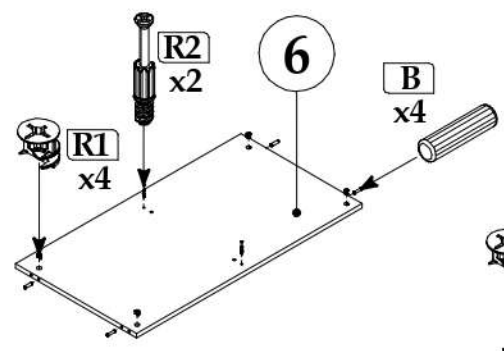

HELIO 3D

150 min

	DIMENSIUNE				COD	AMBALAJ
1	1647	580	16	1	1002	1/3
2	1637	575	16	1	1003	1/3
3	1893	552,5	16	1	1009	2/3
4	1893	552,5	16	1	1010	2/3
5	1893	533	16	1	1011	2/3
6	958	515,5	16	1	1022	1/3
7	727	515,5	16	1	1023	1/3

8	554	515,5	16	1	1029	1/3
9	471	505	16	2		1/3
10	554	505	16	3		1/3
11	1628	70	16	1	1001	2/3
12	554	70	16	1	1005	1/3
13	554	70	16	3	1004	1/3
14	420	1887	16	2	1026	3/3
15	420	1887	19	1	1044	3/3

16	1893	155	16	1	1040	2/3
17	1893	160	16	1	1014	2/3
18	1907	569	3	1		2/3
19	1907	488,5	3	2		2/3
20	1993	38	38	2		2/3
21	1993	38	38	2		2/3
22	498	45	16	2		2/3
23	1993	30	16	6		2/3