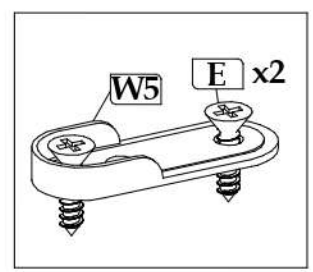

HELIO 3D

150 min

	DIMENSIUNE				COD	AMBALAJ
1	1647	580	16	1	1002	1/3
2	1637	575	16	1	1003	1/3
3	1893	552,5	16	1	1009	2/3
4	1893	552,5	16	1	1010	2/3
5	1893	533	16	1	1011	2/3
6	958	515,5	16	1	1022	1/3
7	727	515,5	16	1	1023	1/3

8	554	515,5	16	1	1029	1/3
9	471	505	16	2		1/3
10	554	505	16	3		1/3
11	1628	70	16	1	1001	2/3
12	554	70	16	1	1005	1/3
13	554	70	16	3	1004	1/3
14	420	1887	16	2	1026	3/3
15	420	1887	19	1	1044	3/3

16	1893	155	16	1	1040	2/3
17	1893	160	16	1	1014	2/3
18	1907	569	3	1		2/3
19	1907	488,5	3	2		2/3
20	1993	38	38	2		2/3
21	1993	38	38	2		2/3
22	498	45	16	2		2/3
23	1993	30	16	6		2/3