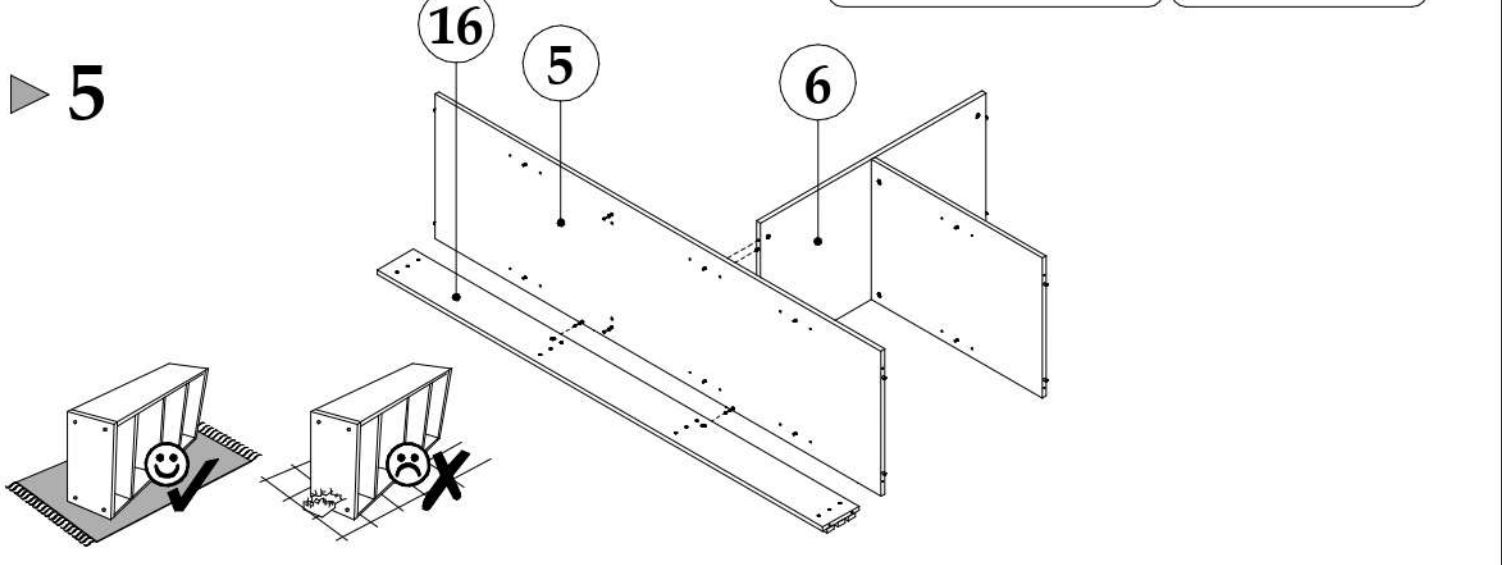

HELIO 3D

150 min

	DIMENSIUNE				COD	AMBALAJ
1	1647	580	16	1	1002	1/3
2	1637	575	16	1	1003	1/3
3	1893	552,5	16	1	1009	2/3
4	1893	552,5	16	1	1010	2/3
5	1893	533	16	1	1011	2/3
6	958	515,5	16	1	1022	1/3
7	727	515,5	16	1	1023	1/3

8	554	515,5	16	1	1029	1/3
9	471	505	16	2		1/3
10	554	505	16	3		1/3
11	1628	70	16	1	1001	2/3
12	554	70	16	1	1005	1/3
13	554	70	16	3	1004	1/3
14	420	1887	16	2	1026	3/3
15	420	1887	19	1	1044	3/3

16	1893	155	16	1	1040	2/3
17	1893	160	16	1	1014	2/3
18	1907	569	3	1		2/3
19	1907	488,5	3	2		2/3
20	1993	38	38	2		2/3
21	1993	38	38	2		2/3
22	498	45	16	2		2/3
23	1993	30	16	6		2/3