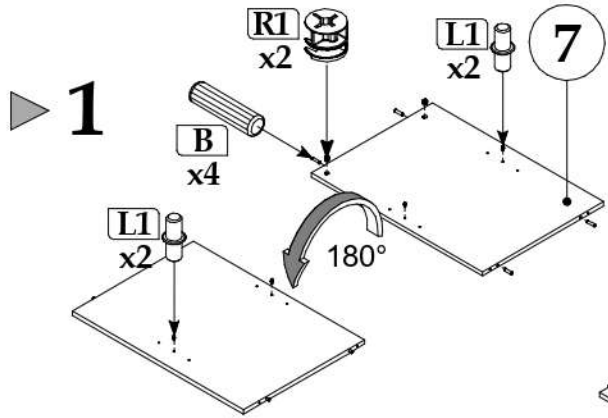

HELIO 3D

150 min

	DIMENSIUNE				COD	AMBALAJ
1	1647	580	16	1	1002	1/3
2	1637	575	16	1	1003	1/3
3	1893	552,5	16	1	1009	2/3
4	1893	552,5	16	1	1010	2/3
5	1893	533	16	1	1011	2/3
6	958	515,5	16	1	1022	1/3
7	727	515,5	16	1	1023	1/3

8	554	515,5	16	1	1029	1/3
9	471	505	16	2		1/3
10	554	505	16	3		1/3
11	1628	70	16	1	1001	2/3
12	554	70	16	1	1005	1/3
13	554	70	16	3	1004	1/3
14	420	1887	16	2	1026	3/3
15	420	1887	19	1	1044	3/3

16	1893	155	16	1	1040	2/3
17	1893	160	16	1	1014	2/3
18	1907	569	3	1		2/3
19	1907	488,5	3	2		2/3
20	1993	38	38	2		2/3
21	1993	38	38	2		2/3
22	498	45	16	2		2/3
23	1993	30	16	6		2/3