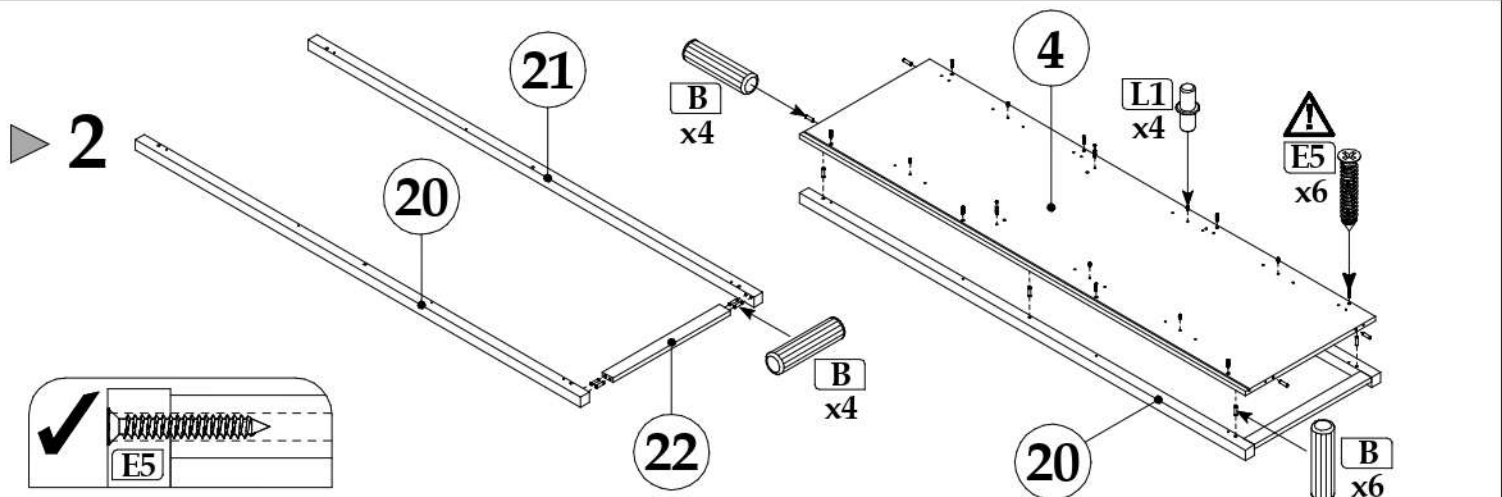

HELIO 3D

150 min

	DIMENSIUNE				COD	AMBALAJ
1	1647	580	16	1	1002	1/3
2	1637	575	16	1	1003	1/3
3	1893	552,5	16	1	1009	2/3
4	1893	552,5	16	1	1010	2/3
5	1893	533	16	1	1011	2/3
6	958	515,5	16	1	1022	1/3
7	727	515,5	16	1	1023	1/3

8	554	515,5	16	1	1029	1/3
9	471	505	16	2		1/3
10	554	505	16	3		1/3
11	1628	70	16	1	1001	2/3
12	554	70	16	1	1005	1/3
13	554	70	16	3	1004	1/3
14	420	1887	16	2	1026	3/3
15	420	1887	19	1	1044	3/3

16	1893	155	16	1	1040	2/3
17	1893	160	16	1	1014	2/3
18	1907	569	3	1		2/3
19	1907	488,5	3	2		2/3
20	1993	38	38	2		2/3
21	1993	38	38	2		2/3
22	498	45	16	2		2/3
23	1993	30	16	6		2/3