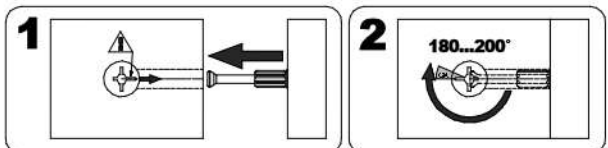

HELIO 3D

150 min

	DIMENSIUNE				COD	AMBALAJ
1	1647	580	16	1	1002	1/3
2	1637	575	16	1	1003	1/3
3	1893	552,5	16	1	1009	2/3
4	1893	552,5	16	1	1010	2/3
5	1893	533	16	1	1011	2/3
6	958	515,5	16	1	1022	1/3
7	727	515,5	16	1	1023	1/3

8	554	515,5	16	1	1029	1/3
9	471	505	16	2		1/3
10	554	505	16	3		1/3
11	1628	70	16	1	1001	2/3
12	554	70	16	1	1005	1/3
13	554	70	16	3	1004	1/3
14	420	1887	16	2	1026	3/3
15	420	1887	19	1	1044	3/3

16	1893	155	16	1	1040	2/3
17	1893	160	16	1	1014	2/3
18	1907	569	3	1		2/3
19	1907	488,5	3	2		2/3
20	1993	38	38	2		2/3
21	1993	38	38	2		2/3
22	498	45	16	2		2/3
23	1993	30	16	6		2/3