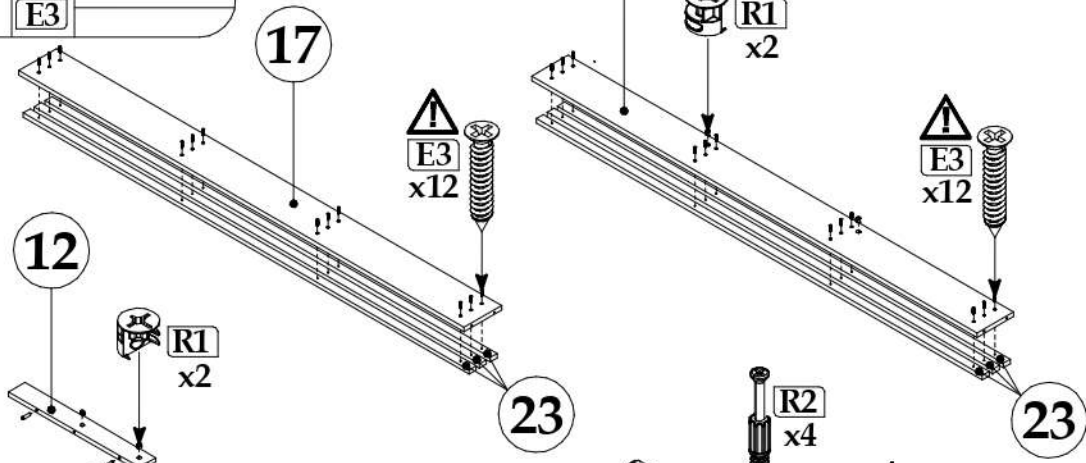

HELIO 3D

150 min

	DIMENSIUNE				COD	AMBALAJ
1	1647	580	16	1	1002	1/3
2	1637	575	16	1	1003	1/3
3	1893	552,5	16	1	1009	2/3
4	1893	552,5	16	1	1010	2/3
5	1893	533	16	1	1011	2/3
6	958	515,5	16	1	1022	1/3
7	727	515,5	16	1	1023	1/3

8	554	515,5	16	1	1029	1/3
9	471	505	16	2		1/3
10	554	505	16	3		1/3
11	1628	70	16	1	1001	2/3
12	554	70	16	1	1005	1/3
13	554	70	16	3	1004	1/3
14	420	1887	16	2	1026	3/3
15	420	1887	19	1	1044	3/3

16	1893	155	16	1	1040	2/3
17	1893	160	16	1	1014	2/3
18	1907	569	3	1		2/3
19	1907	488,5	3	2		2/3
20	1993	38	38	2		2/3
21	1993	38	38	2		2/3
22	498	45	16	2		2/3
23	1993	30	16	6		2/3