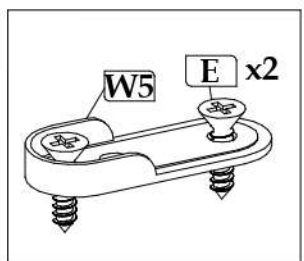

HELIO 3D

150 min

	DIMENSIUNE				COD	AMBALAJ
1	1647	580	16	1	1002	1/3
2	1637	575	16	1	1003	1/3
3	1893	552,5	16	1	1009	2/3
4	1893	552,5	16	1	1010	2/3
5	1893	533	16	1	1011	2/3
6	958	515,5	16	1	1022	1/3
7	727	515,5	16	1	1023	1/3

8	554	515,5	16	1	1029	1/3
9	471	505	16	2		1/3
10	554	505	16	3		1/3
11	1628	70	16	1	1001	2/3
12	554	70	16	1	1005	1/3
13	554	70	16	3	1004	1/3
14	420	1887	16	2	1026	3/3
15	420	1887	19	1	1044	3/3

16	1893	155	16	1	1040	2/3
17	1893	160	16	1	1014	2/3
18	1907	569	3	1		2/3
19	1907	488,5	3	2		2/3
20	1993	38	38	2		2/3
21	1993	38	38	2		2/3
22	498	45	16	2		2/3
23	1993	30	16	6		2/3