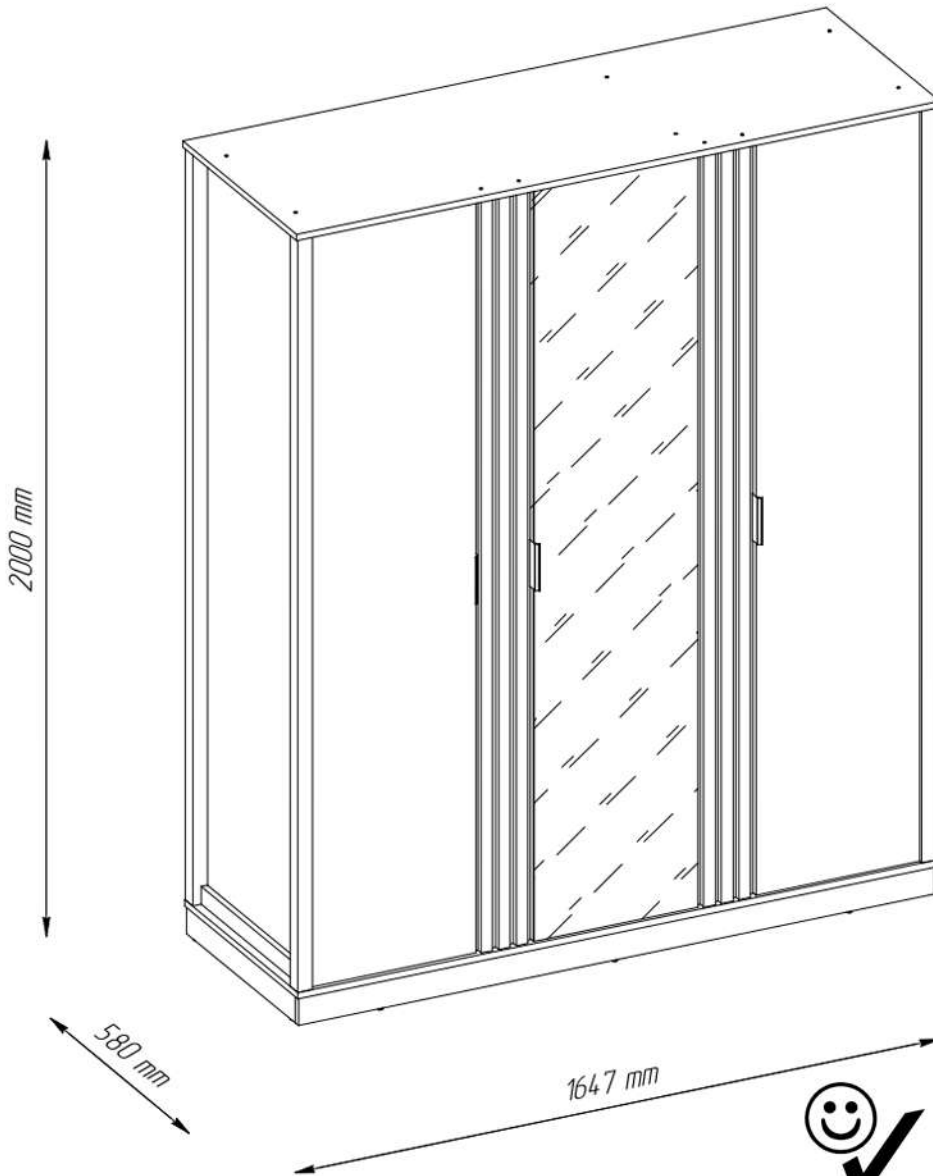

HELIO 3D

150 min

	DIMENSIUNE				COD	AMBALAJ
1	1647	580	16	1	1002	1/3
2	1637	575	16	1	1003	1/3
3	1893	552,5	16	1	1009	2/3
4	1893	552,5	16	1	1010	2/3
5	1893	533	16	1	1011	2/3
6	958	515,5	16	1	1022	1/3
7	727	515,5	16	1	1023	1/3

8	554	515,5	16	1	1029	1/3
9	471	505	16	2		1/3
10	554	505	16	3		1/3
11	1628	70	16	1	1001	2/3
12	554	70	16	1	1005	1/3
13	554	70	16	3	1004	1/3
14	420	1887	16	2	1026	3/3
15	420	1887	19	1	1044	3/3

16	1893	155	16	1	1040	2/3
17	1893	160	16	1	1014	2/3
18	1907	569	3	1		2/3
19	1907	488,5	3	2		2/3
20	1993	38	38	2		2/3
21	1993	38	38	2		2/3
22	498	45	16	2		2/3
23	1993	30	16	6		2/3