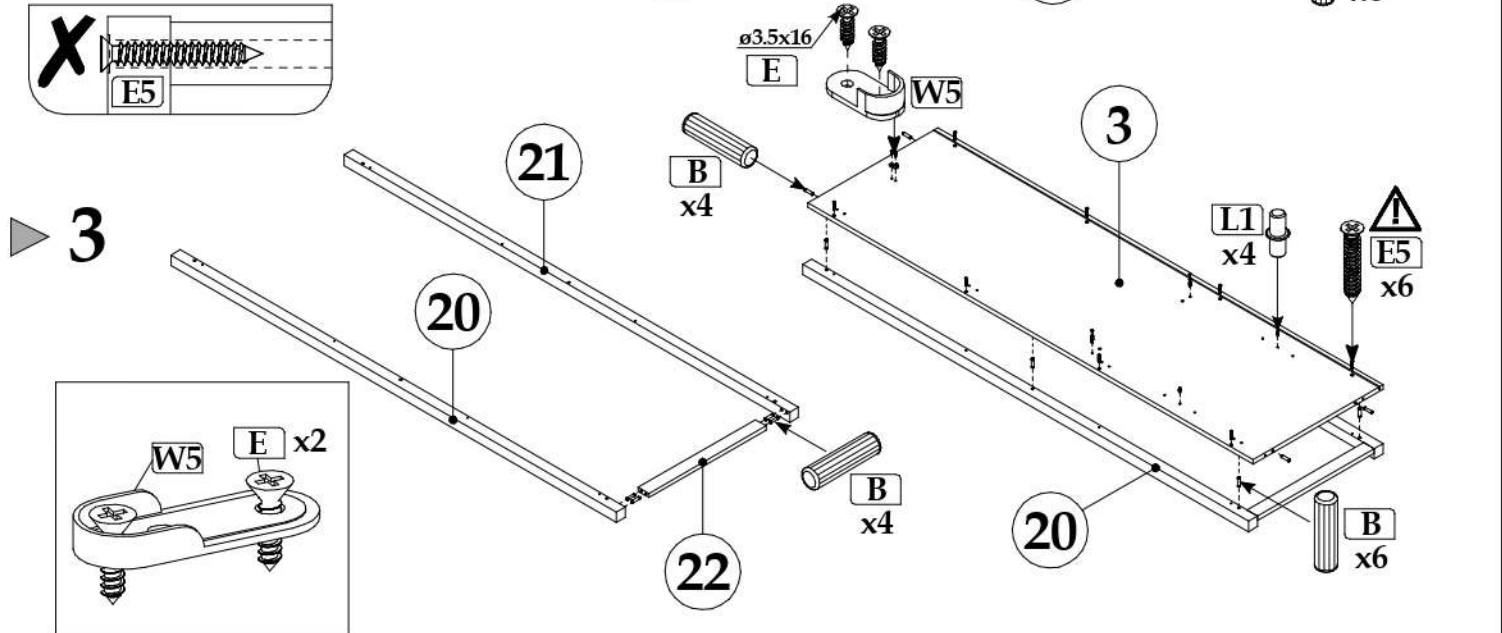

HELIO 3D

150 min

	DIMENSIUNE				COD	AMBALAJ
1	1647	580	16	1	1002	1/3
2	1637	575	16	1	1003	1/3
3	1893	552,5	16	1	1009	2/3
4	1893	552,5	16	1	1010	2/3
5	1893	533	16	1	1011	2/3
6	958	515,5	16	1	1022	1/3
7	727	515,5	16	1	1023	1/3

8	554	515,5	16	1	1029	1/3
9	471	505	16	2		1/3
10	554	505	16	3		1/3
11	1628	70	16	1	1001	2/3
12	554	70	16	1	1005	1/3
13	554	70	16	3	1004	1/3
14	420	1887	16	2	1026	3/3
15	420	1887	19	1	1044	3/3

16	1893	155	16	1	1040	2/3
17	1893	160	16	1	1014	2/3
18	1907	569	3	1		2/3
19	1907	488,5	3	2		2/3
20	1993	38	38	2		2/3
21	1993	38	38	2		2/3
22	498	45	16	2		2/3
23	1993	30	16	6		2/3