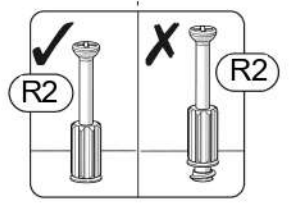

HELIO 3D

150 min

	DIMENSIUNE				COD	AMBALAJ
1	1647	580	16	1	1002	1/3
2	1637	575	16	1	1003	1/3
3	1893	552,5	16	1	1009	2/3
4	1893	552,5	16	1	1010	2/3
5	1893	533	16	1	1011	2/3
6	958	515,5	16	1	1022	1/3
7	727	515,5	16	1	1023	1/3

8	554	515,5	16	1	1029	1/3
9	471	505	16	2		1/3
10	554	505	16	3		1/3
11	1628	70	16	1	1001	2/3
12	554	70	16	1	1005	1/3
13	554	70	16	3	1004	1/3
14	420	1887	16	2	1026	3/3
15	420	1887	19	1	1044	3/3

16	1893	155	16	1	1040	2/3
17	1893	160	16	1	1014	2/3
18	1907	569	3	1		2/3
19	1907	488,5	3	2		2/3
20	1993	38	38	2		2/3
21	1993	38	38	2		2/3
22	498	45	16	2		2/3
23	1993	30	16	6		2/3