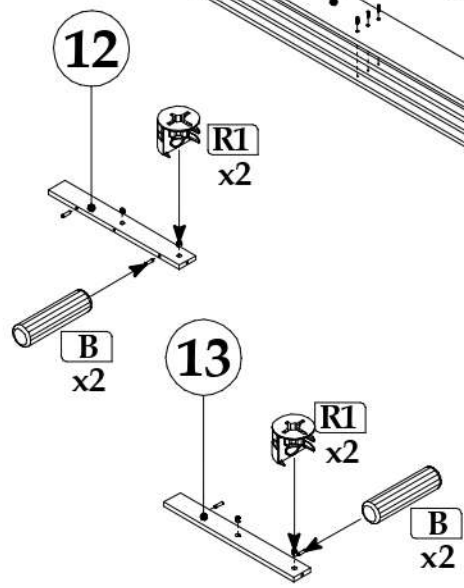

HELIO 3D

150 min

	DIMENSIUNE				COD	AMBALAJ
1	1647	580	16	1	1002	1/3
2	1637	575	16	1	1003	1/3
3	1893	552,5	16	1	1009	2/3
4	1893	552,5	16	1	1010	2/3
5	1893	533	16	1	1011	2/3
6	958	515,5	16	1	1022	1/3
7	727	515,5	16	1	1023	1/3

8	554	515,5	16	1	1029	1/3
9	471	505	16	2		1/3
10	554	505	16	3		1/3
11	1628	70	16	1	1001	2/3
12	554	70	16	1	1005	1/3
13	554	70	16	3	1004	1/3
14	420	1887	16	2	1026	3/3
15	420	1887	19	1	1044	3/3

16	1893	155	16	1	1040	2/3
17	1893	160	16	1	1014	2/3
18	1907	569	3	1		2/3
19	1907	488,5	3	2		2/3
20	1993	38	38	2		2/3
21	1993	38	38	2		2/3
22	498	45	16	2		2/3
23	1993	30	16	6		2/3