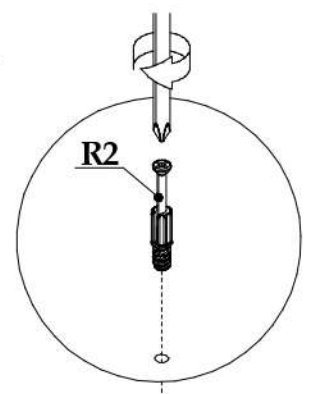

HELIO 3D

150 min

	DIMENSIUNE				COD	AMBALAJ
1	1647	580	16	1	1002	1/3
2	1637	575	16	1	1003	1/3
3	1893	552,5	16	1	1009	2/3
4	1893	552,5	16	1	1010	2/3
5	1893	533	16	1	1011	2/3
6	958	515,5	16	1	1022	1/3
7	727	515,5	16	1	1023	1/3

8	554	515,5	16	1	1029	1/3
9	471	505	16	2		1/3
10	554	505	16	3		1/3
11	1628	70	16	1	1001	2/3
12	554	70	16	1	1005	1/3
13	554	70	16	3	1004	1/3
14	420	1887	16	2	1026	3/3
15	420	1887	19	1	1044	3/3

16	1893	155	16	1	1040	2/3
17	1893	160	16	1	1014	2/3
18	1907	569	3	1		2/3
19	1907	488,5	3	2		2/3
20	1993	38	38	2		2/3
21	1993	38	38	2		2/3
22	498	45	16	2		2/3
23	1993	30	16	6		2/3