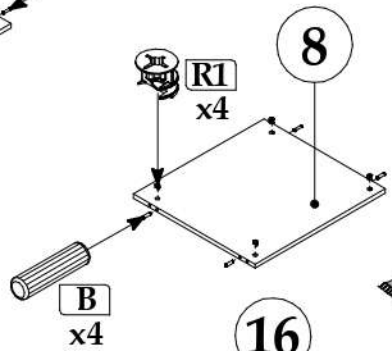

HELIO 3D

150 min

	DIMENSIUNE				COD	AMBALAJ
1	1647	580	16	1	1002	1/3
2	1637	575	16	1	1003	1/3
3	1893	552,5	16	1	1009	2/3
4	1893	552,5	16	1	1010	2/3
5	1893	533	16	1	1011	2/3
6	958	515,5	16	1	1022	1/3
7	727	515,5	16	1	1023	1/3

8	554	515,5	16	1	1029	1/3
9	471	505	16	2		1/3
10	554	505	16	3		1/3
11	1628	70	16	1	1001	2/3
12	554	70	16	1	1005	1/3
13	554	70	16	3	1004	1/3
14	420	1887	16	2	1026	3/3
15	420	1887	19	1	1044	3/3

16	1893	155	16	1	1040	2/3
17	1893	160	16	1	1014	2/3
18	1907	569	3	1		2/3
19	1907	488,5	3	2		2/3
20	1993	38	38	2		2/3
21	1993	38	38	2		2/3
22	498	45	16	2		2/3
23	1993	30	16	6		2/3