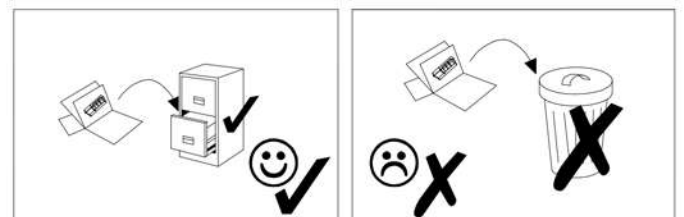

HELIO 3D

150 min

	DIMENSIUNE				COD	AMBALAJ
1	1647	580	16	1	1002	1/3
2	1637	575	16	1	1003	1/3
3	1893	552,5	16	1	1009	2/3
4	1893	552,5	16	1	1010	2/3
5	1893	533	16	1	1011	2/3
6	958	515,5	16	1	1022	1/3
7	727	515,5	16	1	1023	1/3

8	554	515,5	16	1	1029	1/3
9	471	505	16	2		1/3
10	554	505	16	3		1/3
11	1628	70	16	1	1001	2/3
12	554	70	16	1	1005	1/3
13	554	70	16	3	1004	1/3
14	420	1887	16	2	1026	3/3
15	420	1887	19	1	1044	3/3

16	1893	155	16	1	1040	2/3
17	1893	160	16	1	1014	2/3
18	1907	569	3	1		2/3
19	1907	488,5	3	2		2/3
20	1993	38	38	2		2/3
21	1993	38	38	2		2/3
22	498	45	16	2		2/3
23	1993	30	16	6		2/3