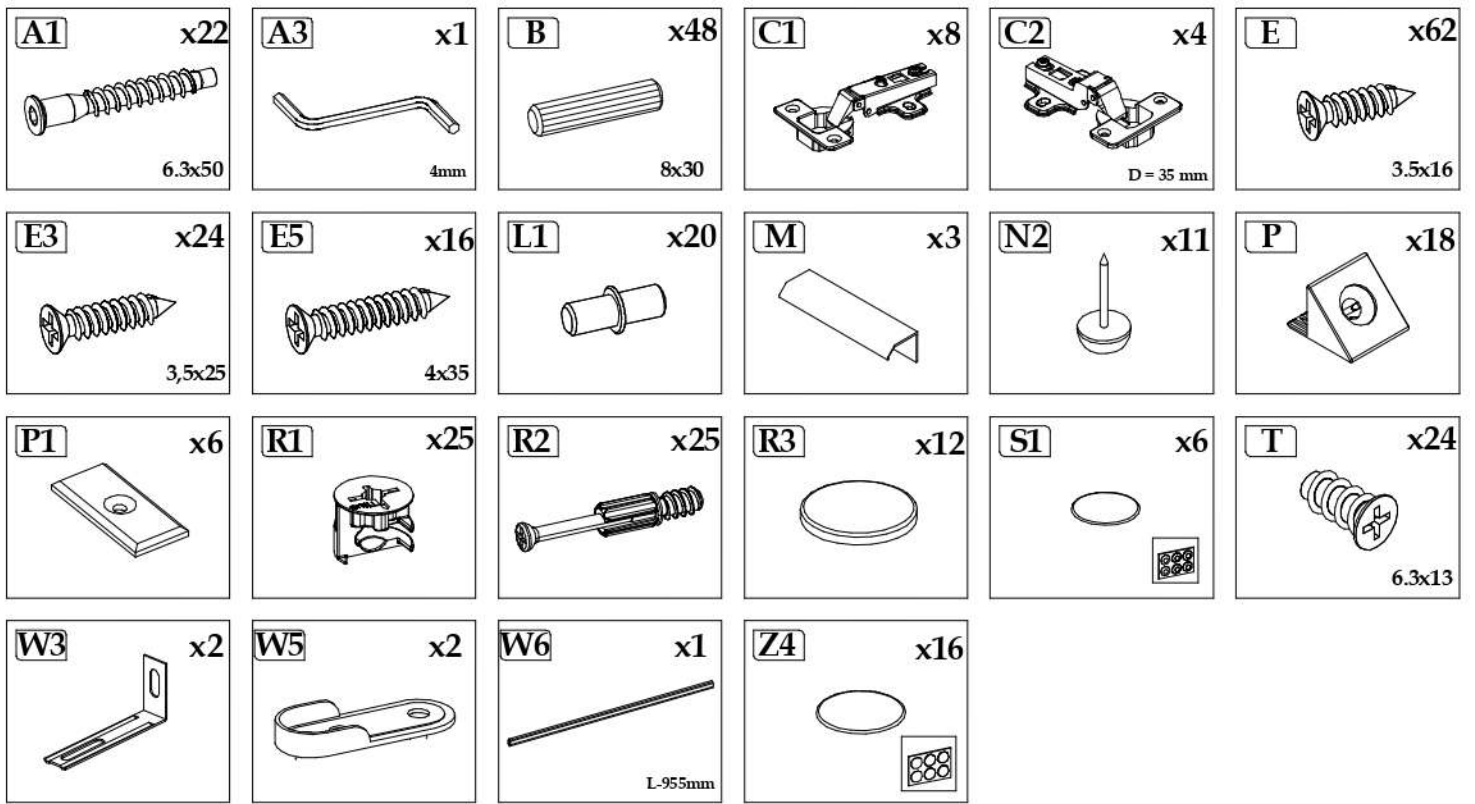

HELIO 3D

150 min

	DIMENSIUNE				COD	AMBALAJ
1	1647	580	16	1	1002	1/3
2	1637	575	16	1	1003	1/3
3	1893	552,5	16	1	1009	2/3
4	1893	552,5	16	1	1010	2/3
5	1893	533	16	1	1011	2/3
6	958	515,5	16	1	1022	1/3
7	727	515,5	16	1	1023	1/3

8	554	515,5	16	1	1029	1/3
9	471	505	16	2		1/3
10	554	505	16	3		1/3
11	1628	70	16	1	1001	2/3
12	554	70	16	1	1005	1/3
13	554	70	16	3	1004	1/3
14	420	1887	16	2	1026	3/3
15	420	1887	19	1	1044	3/3

16	1893	155	16	1	1040	2/3
17	1893	160	16	1	1014	2/3
18	1907	569	3	1		2/3
19	1907	488,5	3	2		2/3
20	1993	38	38	2		2/3
21	1993	38	38	2		2/3
22	498	45	16	2		2/3
23	1993	30	16	6		2/3

▶ 6

▶ 7

▶ 8

► 9

► 10

▶ 11

▶ 12

▶ 13