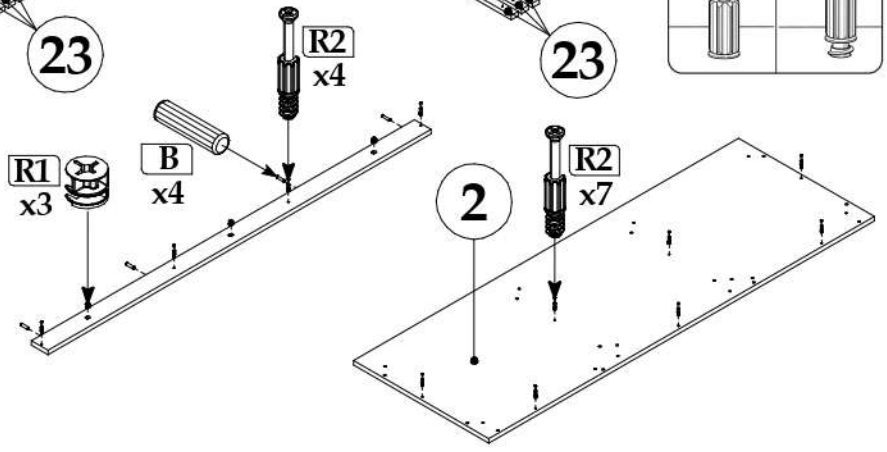

HELIO 3D

150 min

	DIMENSIUNE				COD	AMBALAJ
1	1647	580	16	1	1002	1/3
2	1637	575	16	1	1003	1/3
3	1893	552,5	16	1	1009	2/3
4	1893	552,5	16	1	1010	2/3
5	1893	533	16	1	1011	2/3
6	958	515,5	16	1	1022	1/3
7	727	515,5	16	1	1023	1/3

8	554	515,5	16	1	1029	1/3
9	471	505	16	2		1/3
10	554	505	16	3		1/3
11	1628	70	16	1	1001	2/3
12	554	70	16	1	1005	1/3
13	554	70	16	3	1004	1/3
14	420	1887	16	2	1026	3/3
15	420	1887	19	1	1044	3/3

16	1893	155	16	1	1040	2/3
17	1893	160	16	1	1014	2/3
18	1907	569	3	1		2/3
19	1907	488,5	3	2		2/3
20	1993	38	38	2		2/3
21	1993	38	38	2		2/3
22	498	45	16	2		2/3
23	1993	30	16	6		2/3