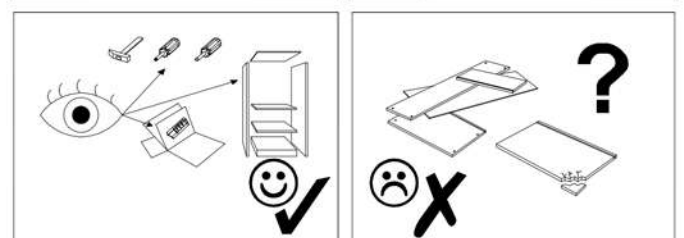

HELIO 3D

150 min

	DIMENSIUNE				COD	AMBALAJ
1	1647	580	16	1	1002	1/3
2	1637	575	16	1	1003	1/3
3	1893	552,5	16	1	1009	2/3
4	1893	552,5	16	1	1010	2/3
5	1893	533	16	1	1011	2/3
6	958	515,5	16	1	1022	1/3
7	727	515,5	16	1	1023	1/3

8	554	515,5	16	1	1029	1/3
9	471	505	16	2		1/3
10	554	505	16	3		1/3
11	1628	70	16	1	1001	2/3
12	554	70	16	1	1005	1/3
13	554	70	16	3	1004	1/3
14	420	1887	16	2	1026	3/3
15	420	1887	19	1	1044	3/3

16	1893	155	16	1	1040	2/3
17	1893	160	16	1	1014	2/3
18	1907	569	3	1		2/3
19	1907	488,5	3	2		2/3
20	1993	38	38	2		2/3
21	1993	38	38	2		2/3
22	498	45	16	2		2/3
23	1993	30	16	6		2/3