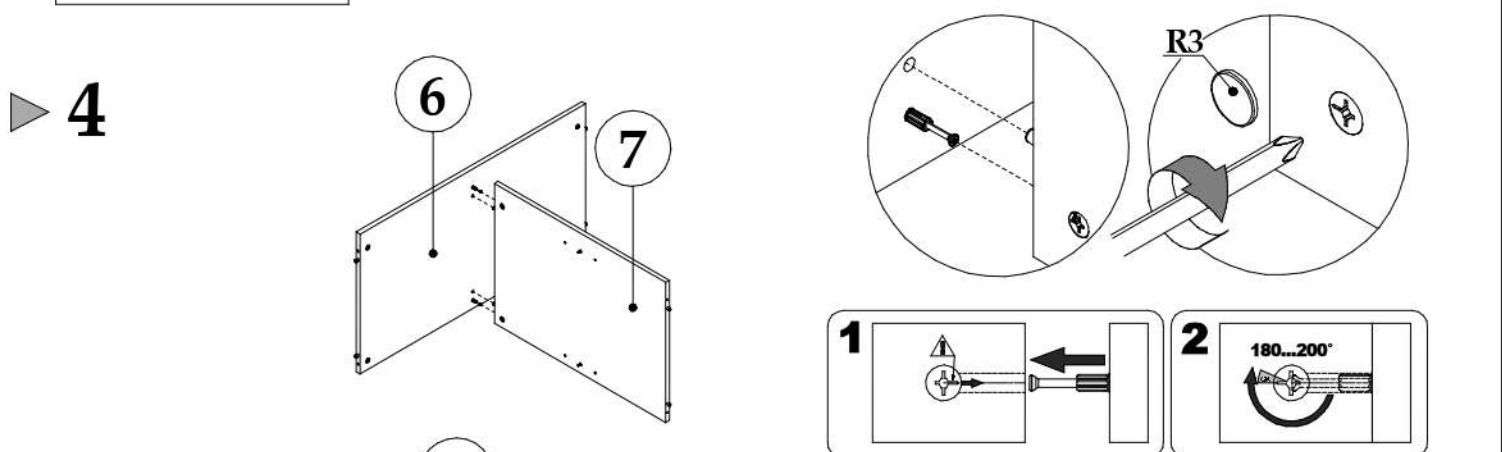

HELIO 3D

150 min

	DIMENSIUNE				COD	AMBALAJ
1	1647	580	16	1	1002	1/3
2	1637	575	16	1	1003	1/3
3	1893	552,5	16	1	1009	2/3
4	1893	552,5	16	1	1010	2/3
5	1893	533	16	1	1011	2/3
6	958	515,5	16	1	1022	1/3
7	727	515,5	16	1	1023	1/3

8	554	515,5	16	1	1029	1/3
9	471	505	16	2		1/3
10	554	505	16	3		1/3
11	1628	70	16	1	1001	2/3
12	554	70	16	1	1005	1/3
13	554	70	16	3	1004	1/3
14	420	1887	16	2	1026	3/3
15	420	1887	19	1	1044	3/3

16	1893	155	16	1	1040	2/3
17	1893	160	16	1	1014	2/3
18	1907	569	3	1		2/3
19	1907	488,5	3	2		2/3
20	1993	38	38	2		2/3
21	1993	38	38	2		2/3
22	498	45	16	2		2/3
23	1993	30	16	6		2/3