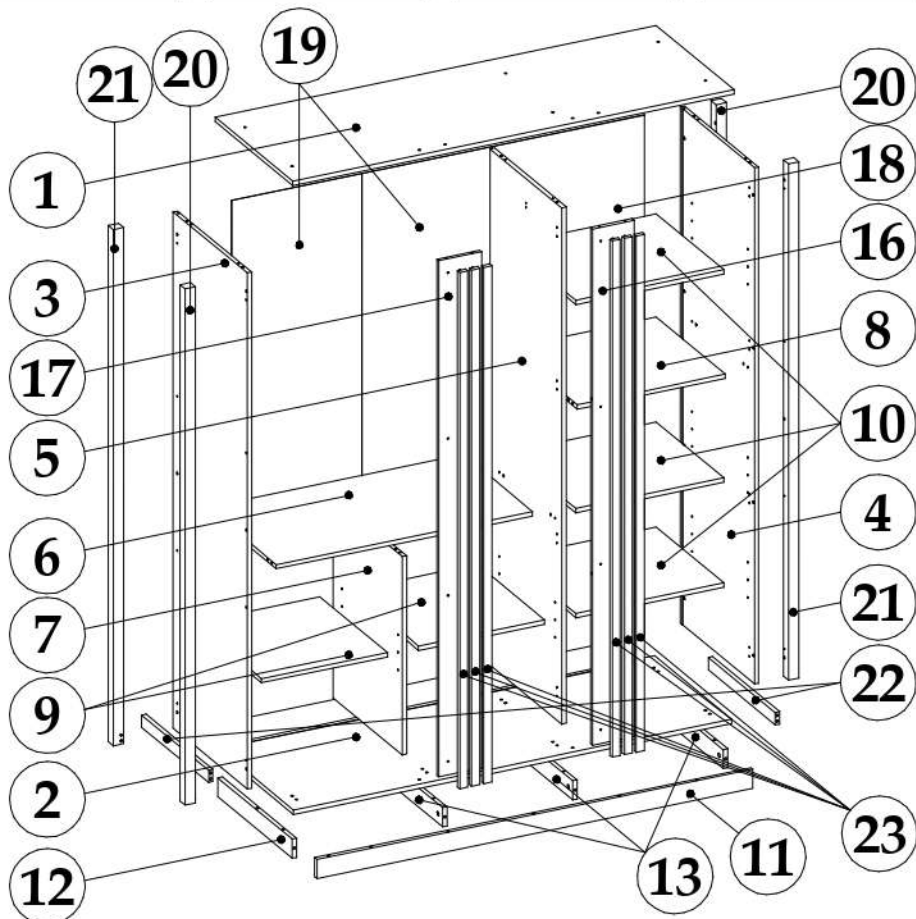

HELIO 3D

150 min

	DIMENSIUNE				COD	AMBALAJ
1	1647	580	16	1	1002	1/3
2	1637	575	16	1	1003	1/3
3	1893	552,5	16	1	1009	2/3
4	1893	552,5	16	1	1010	2/3
5	1893	533	16	1	1011	2/3
6	958	515,5	16	1	1022	1/3
7	727	515,5	16	1	1023	1/3

8	554	515,5	16	1	1029	1/3
9	471	505	16	2		1/3
10	554	505	16	3		1/3
11	1628	70	16	1	1001	2/3
12	554	70	16	1	1005	1/3
13	554	70	16	3	1004	1/3
14	420	1887	16	2	1026	3/3
15	420	1887	19	1	1044	3/3

16	1893	155	16	1	1040	2/3
17	1893	160	16	1	1014	2/3
18	1907	569	3	1		2/3
19	1907	488,5	3	2		2/3
20	1993	38	38	2		2/3
21	1993	38	38	2		2/3
22	498	45	16	2		2/3
23	1993	30	16	6		2/3

▶ 6

▶ 7

▶ 8

► 9

► 10

▶ 11

▶ 12

▶ 13