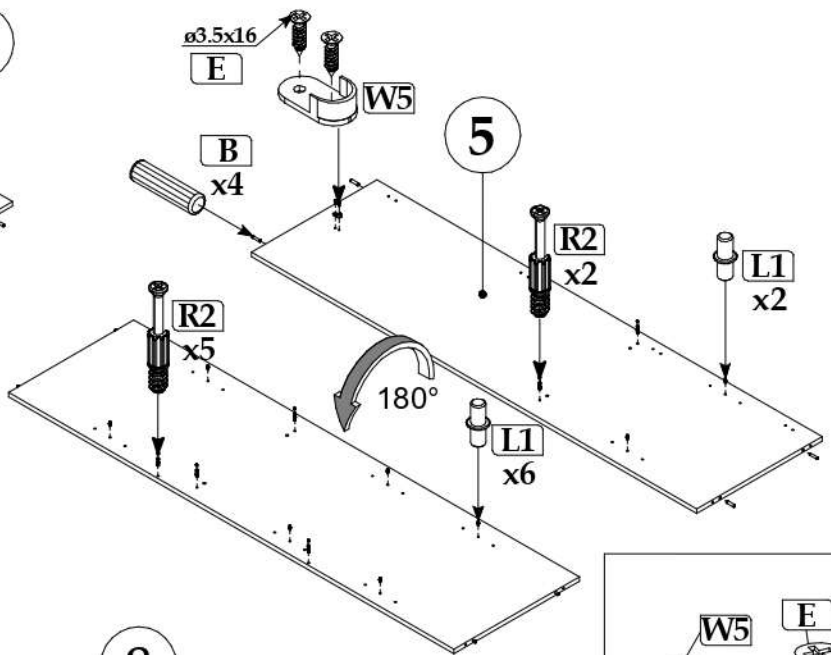

HELIO 3D

150 min

	DIMENSIUNE				COD	AMBALAJ
1	1647	580	16	1	1002	1/3
2	1637	575	16	1	1003	1/3
3	1893	552,5	16	1	1009	2/3
4	1893	552,5	16	1	1010	2/3
5	1893	533	16	1	1011	2/3
6	958	515,5	16	1	1022	1/3
7	727	515,5	16	1	1023	1/3

8	554	515,5	16	1	1029	1/3
9	471	505	16	2		1/3
10	554	505	16	3		1/3
11	1628	70	16	1	1001	2/3
12	554	70	16	1	1005	1/3
13	554	70	16	3	1004	1/3
14	420	1887	16	2	1026	3/3
15	420	1887	19	1	1044	3/3

16	1893	155	16	1	1040	2/3
17	1893	160	16	1	1014	2/3
18	1907	569	3	1		2/3
19	1907	488,5	3	2		2/3
20	1993	38	38	2		2/3
21	1993	38	38	2		2/3
22	498	45	16	2		2/3
23	1993	30	16	6		2/3